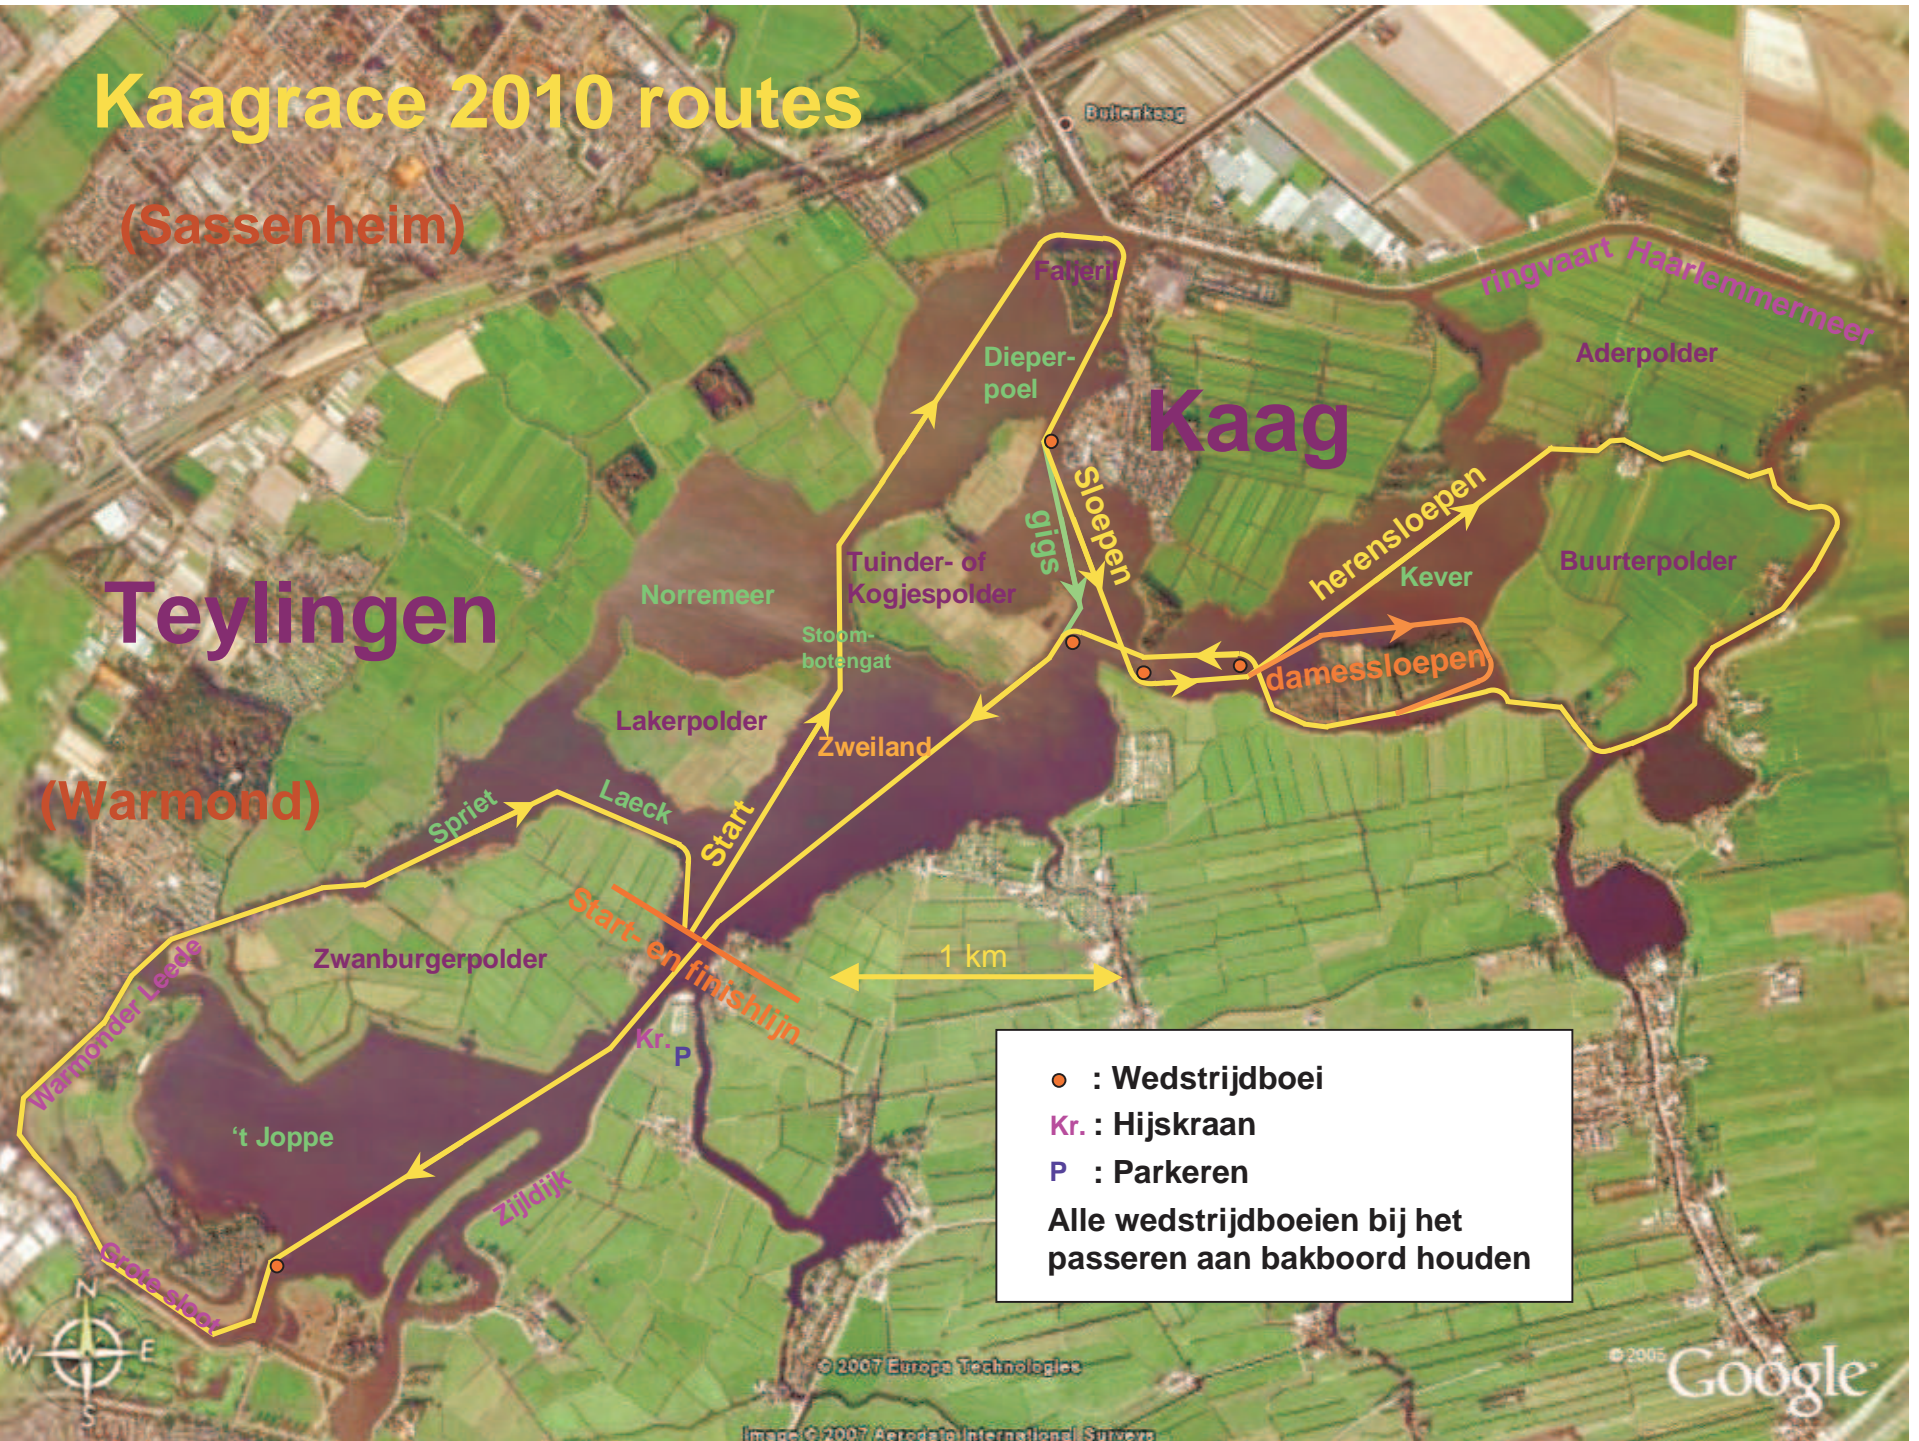

# Kaagrace 2010 routes

(Sassenheim)

Teylingen

(Warmond)

Kaag

● : Wedstrijdboei

Kr. : Hijskraan

P : Parkeren

Alle wedstrijdboeien bij het passeren aan bakboord houden